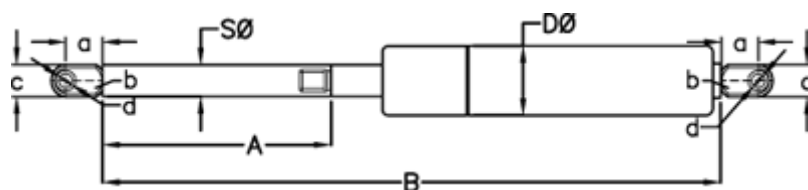

Varenummer: 049064RU0500P1T1

Beskrivelse: Stabilus Lift-O-Mat Gasfjeder 9064RU-P1T1 0500N
03 10 200 0500 - Rustfast AISI 316

Mål

A = 200

a = 18

b = 10

B = 449 +/-2

c = 15

d = 8.1

D Ø = 22

Note = -

S Ø = 10